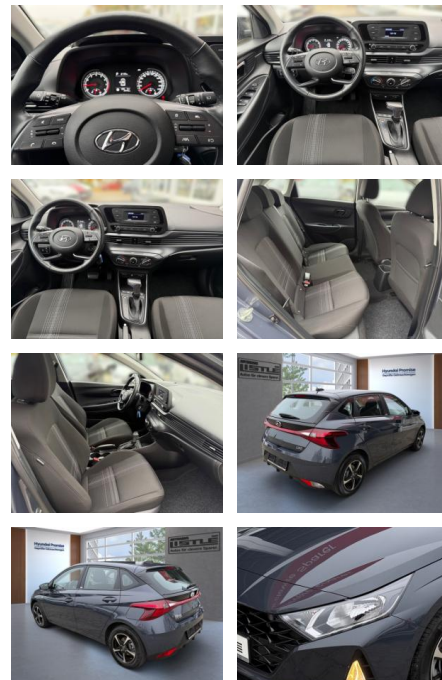

AL33-088710L Angebotsnr.:

Erstzulassung:	Kilometer:	Farbe:	Leistung:	Kraftstoffart:
01.05.2022	34.410		74 kW / 101 PS	Benzin

PREIS
21.410 €

FINANZIERUNGSBEISPIEL
Laufzeit: 72 Monate Anzahlung: 25 %
Basis-Finanzierung:* Mtl. Rate:
Zielraten-Finanzierung:** **186 €**