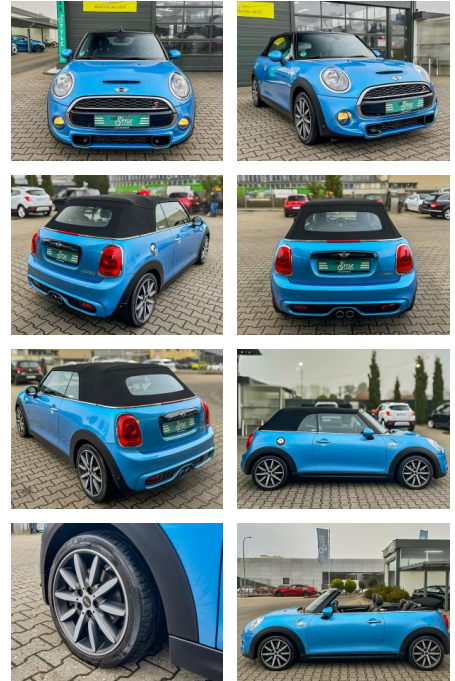

## MINI Cooper S Cabrio NAVI R.CAM SHZ KLIMA

CS01-FO2411388 Angebotsnr.:

Erstzulassung:	Kilometer:	Farbe:	Leistung:	Kraftstoffart:
28.04.2017	66.000	Blau	141 kW / 192 PS	Benzin

**PREIS**  
**18.680 €**