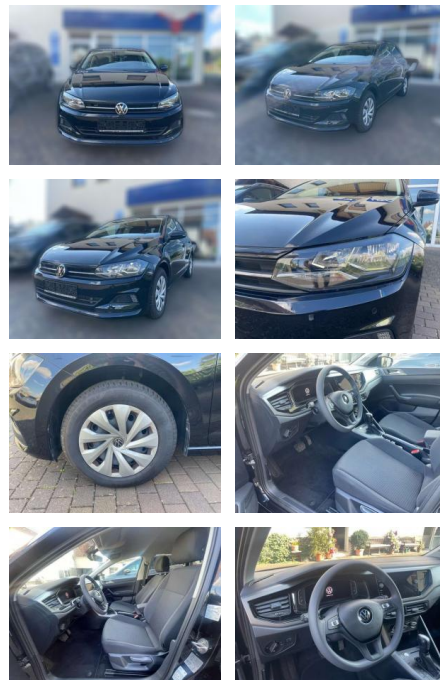

AW51-185806177 **Angebotsnr.:**

Erstzulassung:	Kilometer:	Farbe:	Leistung:	Kraftstoffart:
01.04.2021	33.988	Schwarz	70 kW / 95 PS	Benzin

PREIS
19.000 €

FINANZIERUNGSBEISPIEL

Laufzeit: 72 Monate Anzahlung: 25 %
Basis-Finanzierung:* Mtl. Rate:
Zielraten-Finanzierung:** **165 €**