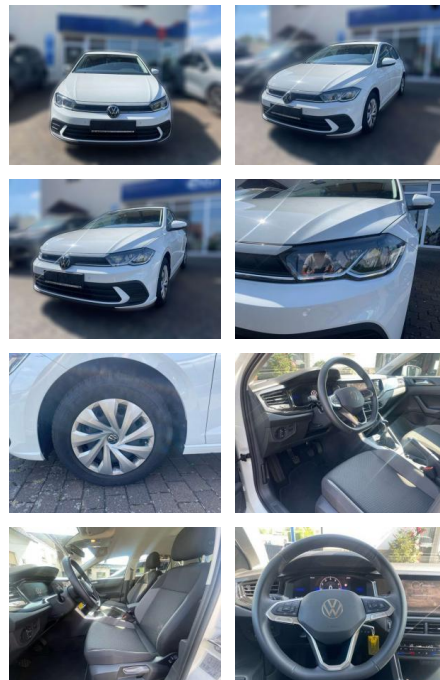

AW51-445127876gebotsnr.:

Erstzulassung:	Kilometer:	Farbe:	Leistung:	Kraftstoffart:
01.12.2023	22.448	Weiß	59 kW / 80 PS	Benzin

PREIS
19.940 €

FINANZIERUNGSBEISPIEL

Laufzeit: 72 Monate Anzahlung: 25 %
Basis-Finanzierung:* Mtl. Rate:
Zielraten-Finanzierung:** **173 €**