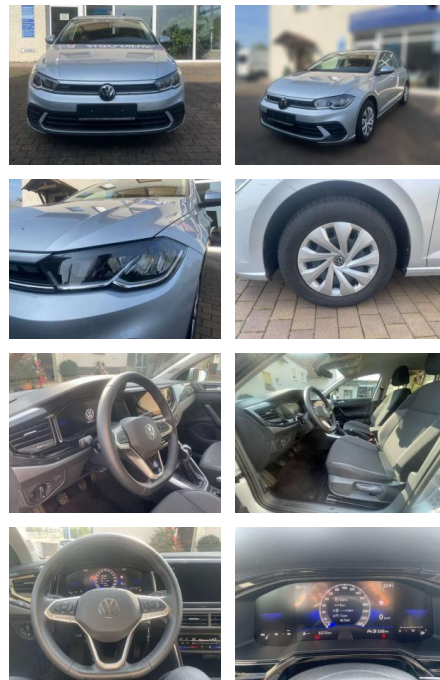

AW51-1907007**Angebotsnr.:**

Erstzulassung:	Kilometer:	Farbe:	Leistung:	Kraftstoffart:
01.12.2023	6.212	Grau	59 kW / 80 PS	Benzin

PREIS
20.510 €

FINANZIERUNGSBEISPIEL

Laufzeit: 72 Monate Anzahlung: 25 %
Basis-Finanzierung:* Mtl. Rate:
Zielraten-Finanzierung:** **178 €**