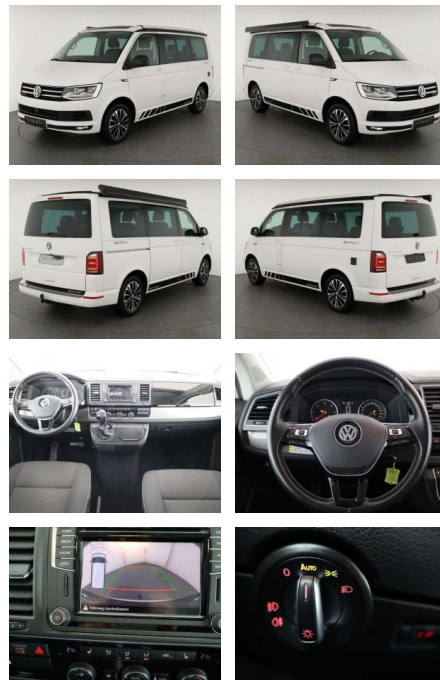

## Volkswagen T6 California 2.0 TDI DSG Beach

AN07-KH056344 Angebotsnr.:

Erstzulassung:	Kilometer:	Farbe:	Leistung:	Kraftstoffart:	Verbr. komb.	CO2-Emission	CO2-Klasse (WLTP)
01.02.2019	30.100	Weiß	110 kW / 150 PS	Benzin	8,5 l/100km	224 g/km	G

### Weiteres

- Ihren Probefahrtstermin in unserem Hause. !!! oder Probefahrt VORHER Termin vereinbaren !!! Auch eine bequeme und sichere Kaufabwicklung komplett online (per mail)
- Telefon oder Video-Call) sowie Lieferung nach Hause (gegen Aufpreis) jederzeit möglich! Wir freuen uns auf Ihre Anfrage. Küchenmodul OSLO VanEssa inkl. Kühlbox Dometic CF35 und Gaskartuschenkocher Neupreis 2.400 €
- Markise schwarz
- Wohnmobilizulassung HIGHLIGHTS: (7VF) Luft-Standheizung
- programmierbar
- mit Fernbedienung und zusätzlicher Zuheizung (1D2) Anhängervorrichtung
- abnehm-/abschließbar (inkl. Gespannstabilisierung) (7UP)