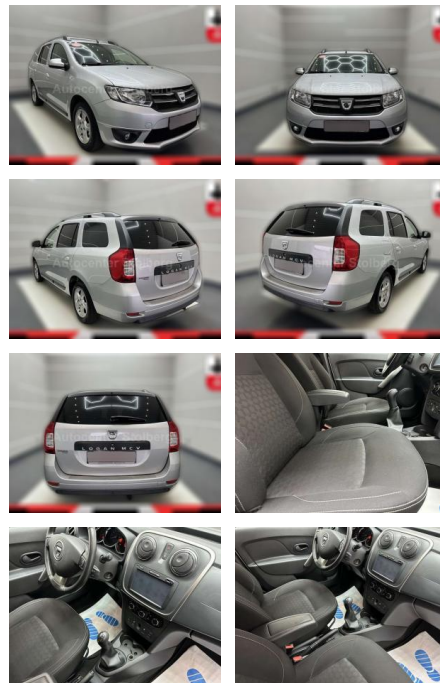

Ihr Ansprechpartner

Herr Volker Ehrlich
E-Mail: ehrlich@meyerautomobile.de
Telefon: 039205 67123

Meyer Automobile GmbH & Co. KG
Über der Dingelstelle 2 - 39171 Sülzetal - Tel.: 039205 / 67123

Dacia Logan Prestige "NAVI-KLIMA-PDC-TÜV NEU

AC15-67

Angebotsnr.:

Erstzulassung:	Kilometer:	Farbe:	Leistung:	Kraftstoffart:
01.04.2016	76.000	grau	66 kW / 90 PS	Benzin

PREIS
8.360 €

FINANZIERUNGSBEISPIEL

Laufzeit: 72 Monate   Anzahlung: 25 %
Basis-Finanzierung:*   Mtl. Rate:
Zielraten-Finanzierung:**   Mtl. Rate: **73 €**

* Basisfinanzierung: Anzahlung: 2.090 Euro, Laufzeit: 72 Monate, Nettodarlehen: 6.270 Euro, Gesamtbetrag: 9.863 Euro, Zinssätze: 7.71% Sollz. (gebunden), 7.99% eff.
** Zielratenfinanzierung: Anzahlung: 2.090 Euro, Laufzeit: 72 Monate, Nettodarlehen: 6.270 Euro, Zielrate: 4.598 Euro, Gesamtbetrag: 10.097 Euro, Zinssätze: 7.71% Sollz. (gebunden), 7.99% eff.,

Vermittlung für: Santander Consumer Bank AG
Repräsentatives Beispiel gem. § 17 Abs. 4 PAngV. Diese Finanzierungsangebote sind Beispiele. Gerne ermitteln wir für Sie Ihr individuelles Angebot.

Ausstattung

Sicherheit

- Anti-Blockiersystem ABS

Multimedia

- Radio

Weiteres

- Herzlich willkommen bei der Autocenter Stolberg GmbH
- Ihrem kompetenten Partner für hochwertige Gebrauchtwagen! Bei uns finden Sie eine sorgfältig ausgewählte Auswahl an Fahrzeugen unterschiedlicher Marken und Modelle
- die alle gründlich geprüft und zu attraktiven Konditionen angeboten werden
  Ihr Fahrzeughandel aus der Städteregion Aachen seit 1990. Garantie bis zu 60 Monate gegen Aufpreis möglich
  Inzahlungnahme zum marktgerechten Preis
  Finanzierung zu TOP Konditionen

- satiniert Easy-Paket
  Geschwindigkeits-Regelanlage (Tempomat)
  Geschwindigkeits-Begrenzeranlage
  Mittelarmlehne vorn Lenkrad (Leder) + Schalt-/Wählhebelgriff Leder Eco Mode (Fahrmoduswechsler) Einparkhilfe hinten Elektr. Bremskraftverteilung Elektron. Stabilitäts-Programm (ESP) Fensterheber elektrisch hinten Fensterheber elektrisch vorn Gepäck-/Laderaumleuchte Gepäckraumabdeckung Getriebe 5-Gang Heckscheibe heizbar Heckscheibenwischer Isofix-Aufnahmen für Kindersitz an Rücksitz Karosserie: 5-türig Klimaanlage Kopfstützen hinten mechan. verstellbar (3 Stück) Lenksäule (Lenkrad) höhenverstellbar LM-Felgen Look-Paket Nebelscheinwerfer Schutzzierleisten seitlich Motor 0
- 9 Ltr. - 66 kW TCE KAT Raucher-Paket
  Reifendruck-Kontrollsystem Rücksitzbank

- klappbar (1/3-2/3) Schadstoffarm nach Abgasnorm Euro 6 Schaltpunktanzeige
  Seitenairbag vorn Servolenkung
  Sicherheitsgurte vorn höhenverstellbar
  Sitz vorn links höhenverstellbar
  Start/Stop-Anlage Stoßfänger
  Wagenfarbe Tagfahrlicht Türgriffe außen Wagenfarbe Türverriegelung automatisch Verglasung getönt
  Wegfahrsperre mit Transponder
  Zentralverriegelung mit Fernbedienung
  Individuelle Finanzierung durch unsere Hausbank möglich
- Inzahlungnahmen möglich bzw. Finanzierung mit oder ohne Anzahlung möglich. Alle Angebote sind unverbindlich und freibleibend.
  Fehlerfreiheit
- Vollständigkeit und Genauigkeit der enthaltenen Informationen nicht gewährleistet und übernimmt daher