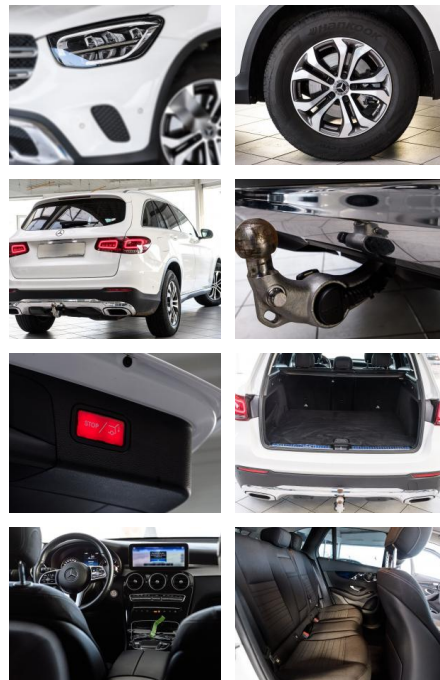

## Mercedes-Benz GLC 220 d 4Matic+LED+AHK+KAMERA+NA...

AS86-Hhuis356-Azgebotsnr.:

Erstzulassung:	Kilometer:	Farbe:	Leistung:	Kraftstoffart:	Verbr. komb.	CO2-Emission	CO2-Klasse (WLTP)
23.04.2021	33.500	Diverse	143 kW / 194 PS	Diesel	5,2 l/100km	137 g/km	