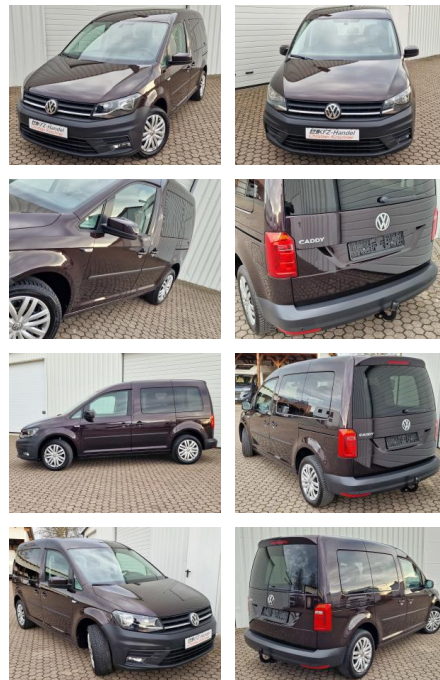

KK00-40-318932 Angebotsnr.:

AHK* Sitzh.* Klimaaut

Erstzulassung:	Kilometer:	Farbe:	Leistung:	Kraftstoffart:
31.08.2020	114.900		96 kW / 131 PS	Benzin

PREIS
19.820 €

FINANZIERUNGSBEISPIEL
 Laufzeit: 72 Monate Anzahlung: 25 %
 Basis-Finanzierung:* Mtl. Rate:
 Zielraten-Finanzierung:** **172 €**