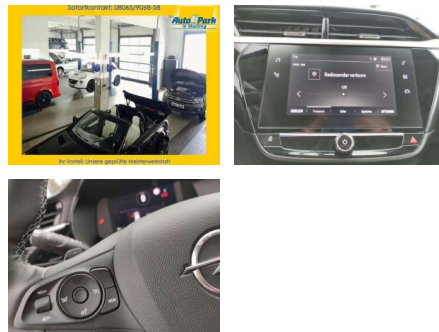

Ihr Ansprechpartner

Herr Volker Ehrlich
E-Mail: ehrlich@meyerautomobile.de
Telefon: 039205 67123

Meyer Automobile GmbH & Co. KG
Über der Dingelstelle 2 - 39171 Sülzetal - Tel.: 039205 / 67123

Opel Corsa Corsa 1.2 Turbo Aut. Elegance

AP08-310826 **Angebotsnr.:**

Erstzulassung:	Kilometer:	Farbe:	Leistung:	Kraftstoffart:	Verbr. komb.	CO2-Emission	CO2-Klasse (WLTP)
01.04.2023	20.600	Schwarz	74 kW / 101 PS	Benzin	5,6 l/100km	127 g/km	D

PREIS
19.620 €

FINANZIERUNGSBEISPIEL

Laufzeit: 72 Monate   Anzahlung: 25 %
Basis-Finanzierung:*   Mtl. Rate:
Zielraten-Finanzierung:** **170 €**

* Basisfinanzierung: Anzahlung: 4.905 Euro, Laufzeit: 72 Monate, Nettodarlehen: 14.715 Euro, Gesamtbetrag: 23.147 Euro, Zinssätze: 7.71% Sollz. (gebunden), 7.99% eff.
** Zielratenfinanzierung: Anzahlung: 4.905 Euro, Laufzeit: 72 Monate, Nettodarlehen: 14.715 Euro, Zielrate: 10.791 Euro, Gesamtbetrag: 23.696 Euro, Zinssätze: 7.71% Sollz. (gebunden), 7.99% eff.,

Vermittlung für: Santander Consumer Bank AG
Repräsentatives Beispiel gem. § 17 Abs. 4 PAngV. Diese Finanzierungsangebote sind Beispiele. Gerne ermitteln wir für Sie Ihr individuelles Angebot.

Ausstattung

Weiteres

- volldigitales Kombiinstrument
- Touchscreen Display LED-Scheinwerfer
- Adaptives Bremslicht Fernlichtassistent
- 16" Leichtmetallfelgen Klimaanlage Sitz:
- Sitzheizung vorn Einparkhilfe vorn und hinten
- Geschwindigkeitsregler Spur- und Spurhalte-Assistent
- Multifunktions-Lederlenkrad Radio:
- Multimedia Radio mit 7"- Touchscr
- Radiozubehör: DAB-Tuner (DAB+fähig)
- Innenspiegel automatisch abblendbar
- Außenspiegel elek. verstellb. u.
- beh.(2) Toter-Winkel-Warner Getriebe:
- 8-Stufen-Automatikgetriebe
- Verkehrsschilderkennung Solar
- Protect-Wärmeschutzverglasung Traction
- Control (TC) Plus Elektronische
- Bremskraftverteilung (EBV)
- Müdigkeitserkennung Fußgängerschutz
- Berg-Anfahr-Assistent ABS mit CBC und

- 12V in der Mittelkonsole
- Zentralverriegelung: 2 Zündschlüssel
- Zentralverriegelung m. Funkfernbedienung
- Lichtsensor und Regensensor Vorrüstung
- für Kindersitz "ISOFIX" vorn
- Vorrüstung für Kindersitz "ISOFIX" hint.
- Wärmeschutzverglasung
- getönt USB-Schnittstelle
- Umgebungsausleuchtung Pollenfilter
- Parkbremse
- elektrisch Dreipunktsicherheitsgurte (5)
- Drehzahlmesser Dachspoiler Bremsleuchte
- dritte Bordcomputer
- Außenspiegelgehäuse in schwarz Airbag:
- Kopfairbags vorn und hinten Airbag
- Seitenairbags vorn Airbag Fahrer- und
- Bei.seite"Full-Size" Lackierung:
- Metallic Ablagefächer Parkpilot
- Einparkhilfe hinten Park & Go
- Elektronisches Stabilitätsprog. ESP
- Plus Fahrerinstrumentendisplay 7"