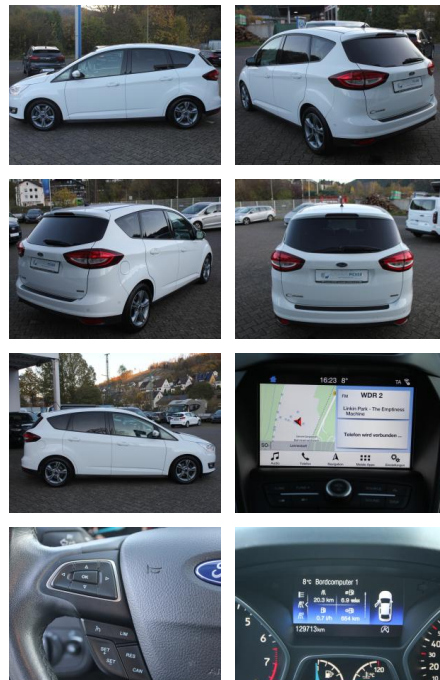

AP33-RP2411-01167090

VERKAUFT

Erstzulassung:	Kilometer:	Farbe:	Leistung:	Kraftstoffart:
14.12.2016	130.000	Weiß	92 kW / 125 PS	Benzin

PREIS
9.440 €

FINANZIERUNGSBEISPIEL

Laufzeit: 72 Monate Anzahlung: 25 %
Basis-Finanzierung:* Mtl. Rate:
Zielraten-Finanzierung:** Mtl. Rate: **82 €**