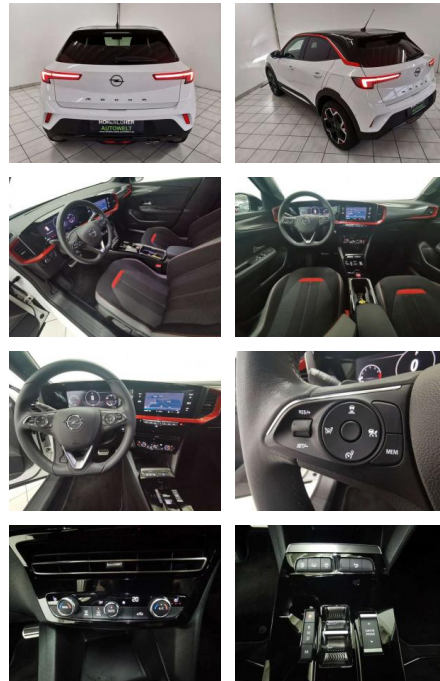

HA14-08229 **Angebotsnr.:**

Erstzulassung:	Kilometer:	Farbe:	Leistung:	Kraftstoffart:
01.03.2021	49.050	Weiß	96 kW / 131 PS	Benzin

PREIS
21.220 €

FINANZIERUNGSBEISPIEL
Laufzeit: 72 Monate Anzahlung: 25 %
Basis-Finanzierung:* Mtl. Rate:
Zielraten-Finanzierung:** **184 €**

Weiteres

- Ausstattung: Abgedunkelte Scheiben
Armlehne Elektr. Fensterheber Elektr.
Seitenspiegel Elektr. Seitenspiegel
anklappbar Innenspiegel autom.
abblendend Lederlenkrad Schlüssellose
Zentralverriegelung Sitzheizung
Zentralverriegelung Berganfahrassistent
Bordcomputer Multifunktionslenkrad
Schaltwippen Servolenkung Volldigitales
Kombiinstrument Android Auto Bluetooth
Apple CarPlay Freisprecheinrichtung
Musikstreaming integriert
Navigationssystem Soundsystem
Sprachsteuerung Touchscreen USB WLAN /
Wifi Hotspot Allwetterreifen
Leichtmetallfelgen Tuner/Radio: Radio
DAB Tuner/Radio
Geschwindigkeitsregulierung:
Abstandstempomat Klimatisierung:
Klimaautomatik ABS Abstandswarner

- Seiten- und weitere Airbags Tagfahrlicht
(Art): LED-Tagfahrlicht
Hauptscheinwerfer: LED-Scheinwerfer
Pannenhilfe: Pannenset Einparkhilfe:
Kamera Hinten Vorne Innenausstattung:
Teilleider Farbe der Innenausstattung:
Grau