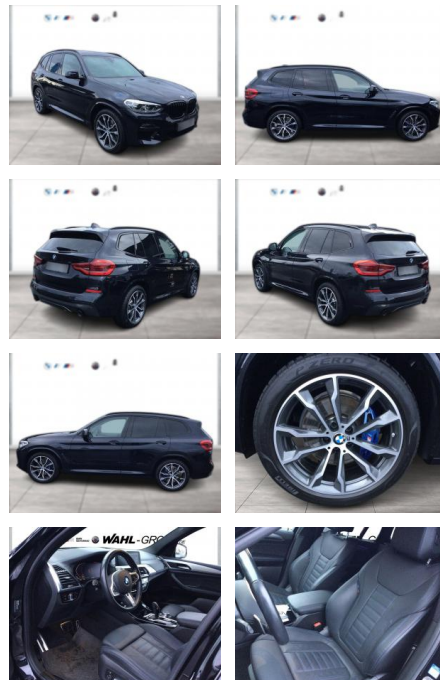

WG05-225545 Angebotsnr.:

Erstzulassung:	Kilometer:	Farbe:	Leistung:	Kraftstoffart:
01.09.2021	51.400	Schwarz	183 kW / 249 PS	Diesel

PREIS
52.890 €

FINANZIERUNGSBEISPIEL

Laufzeit: 72 Monate Anzahlung: 25 %
 Basis-Finanzierung:* Mtl. Rate:
 Zielraten-Finanzierung:** **459 €**