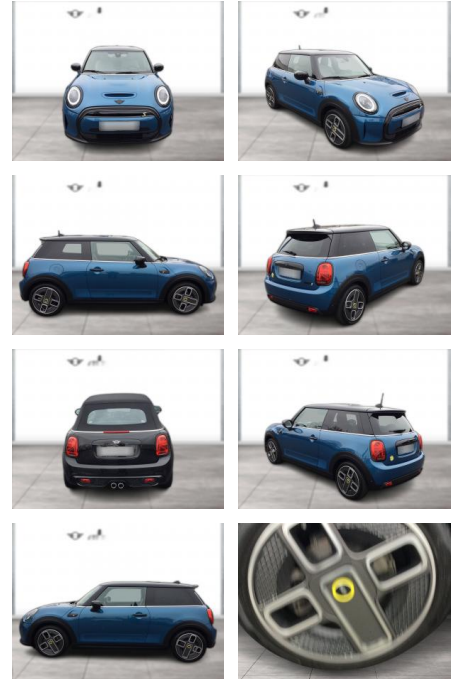

WG05-229243 Angebotsnr.:

Erstzulassung:	Kilometer:	Farbe:	Leistung:	Kraftstoffart:
01.04.2022	12.401	Blau	135 kW / 184 PS	Elektro

PREIS
23.950 €

FINANZIERUNGSBEISPIEL
Laufzeit: 72 Monate Anzahlung: 25 %
Basis-Finanzierung:* Mtl. Rate:
Zielraten-Finanzierung:** **208 €**