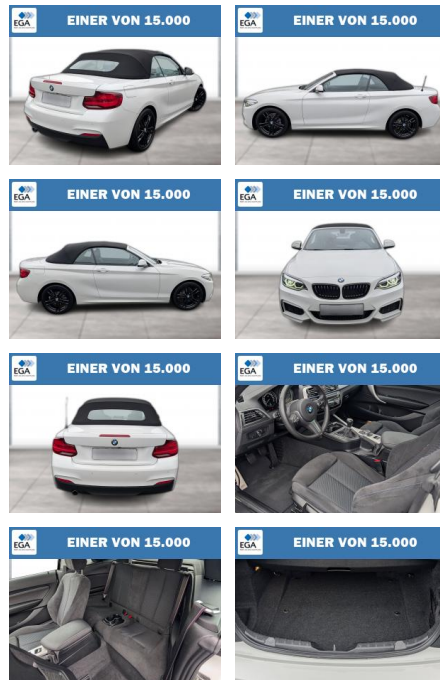

Ihr Ansprechpartner

Herr Volker Ehrlich
E-Mail: ehrlich@meyerautomobile.de
Telefon: 039205 67123

Meyer Automobile GmbH & Co. KG
Über der Dingelstelle 2 - 39171 Sülzetal - Tel.: 039205 / 67123

BMW 218i CABRIO M SPORT NAVI BUSINESS RFK

WG06-244001 Angebotsnr.:

Erstzulassung:	Kilometer:	Farbe:	Leistung:	Kraftstoffart:
01.08.2020	29.700	Weiß	100 kW / 136 PS	Benzin

PREIS
29.200 €

FINANZIERUNGSBEISPIEL
Laufzeit: 72 Monate Anzahlung: 25 %
Basis-Finanzierung:* Mtl. Rate:
Zielraten-Finanzierung:** **253 €**