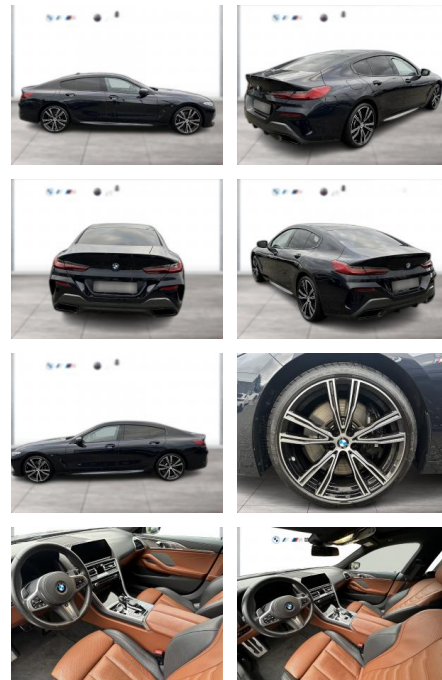

## BMW M850i xDrive GRAN COUPÉ NIGHT VISION

WG04-227293 Angebotsnr.:

Erstzulassung:	Kilometer:	Farbe:	Leistung:	Kraftstoffart:
01.03.2021	60.000	Schwarz	390 kW / 530 PS	Benzin

**PREIS**  
**68.340 €**