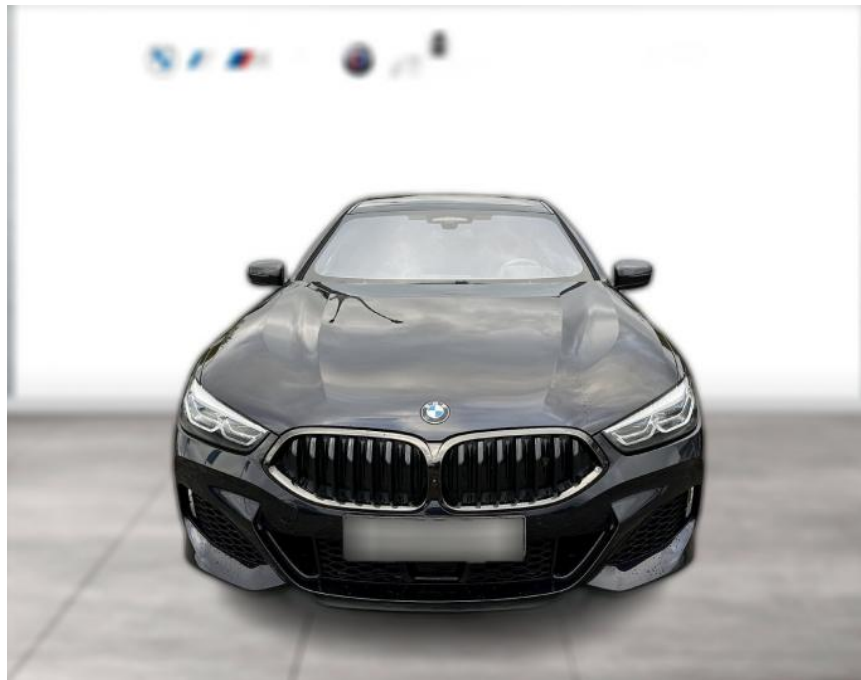

## BMW M850i xDrive GRAN COUPÉ NIGHT VISION

WG04-227293 Angebotsnr.:

Erstzulassung:	Kilometer:	Farbe:	Leistung:	Kraftstoffart:
01.03.2021	60.000	Schwarz	390 kW / 530 PS	Benzin

**PREIS**  
**68.340 €**