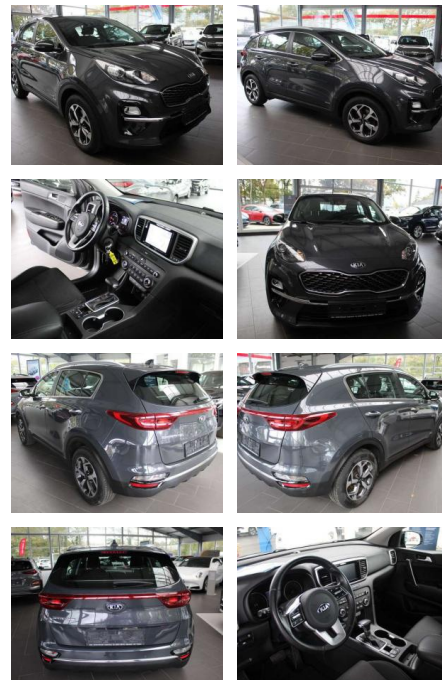

Ihr Ansprechpartner

Herr Volker Ehrlich
E-Mail: ehrlich@meyerautomobile.de
Telefon: 039205 67123

Meyer Automobile GmbH & Co. KG
Über der Dingelstelle 2 - 39171 Sülzetal - Tel.: 039205 / 67123

Kia Sportage 1.6 CRDi Vision 4WD Autom.

SA14-803995 **Angebotsnr.:**

Erstzulassung:	Kilometer:	Farbe:	Leistung:	Kraftstoffart:	Verbr. komb.	CO2-Emission	CO2-Klasse (WLTP)
01.09.2019	86.150	Grau	100 kW / 136 PS	Benzin	5,1 l/100km	133 g/km	D

PREIS
21.790 €