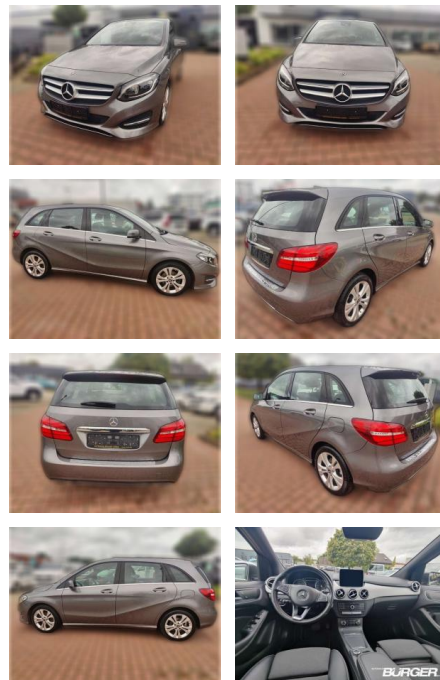

Ihr Ansprechpartner

Herr Volker Ehrlich
E-Mail: ehrlich@meyerautomobile.de
Telefon: 039205 67123

Meyer Automobile GmbH & Co. KG
Über der Dingelstelle 2 - 39171 Sülzetal - Tel.: 039205 / 67123

Mercedes-Benz B 200 Urban Style Edition 8-Fach

CB01-J496948 Angebotsnr.:

Erstzulassung:	Kilometer:	Farbe:	Leistung:	Kraftstoffart:
01.05.2018	96.200	grau	115 kW / 156 PS	Benzin

PREIS
20.530 €

FINANZIERUNGSBEISPIEL

Laufzeit: 72 Monate Anzahlung: 25 %
Basis-Finanzierung:* Mtl. Rate:
Zielraten-Finanzierung:** **178 €**