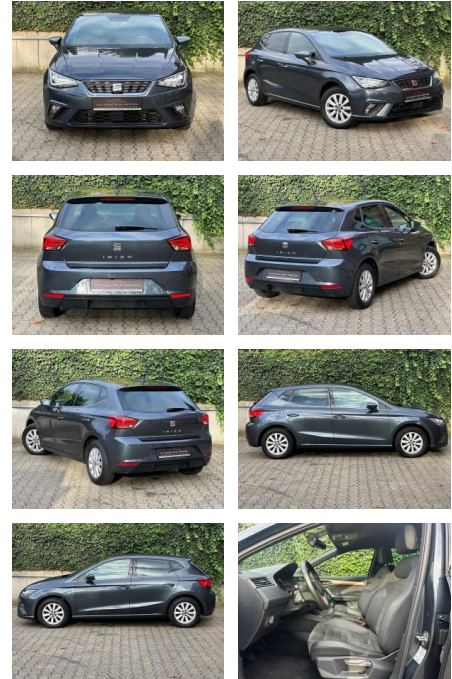

Seat Ibiza 1.0 TSI Xcellence *Led*Rückfahrkamera...

AM65-KK2410-~~Angel~~...

Erstzulassung:	Kilometer:	Farbe:	Leistung:	Kraftstoffart:
05.11.2019	55.000		70 kW / 95 PS	Benzin

PREIS	FINANZIERUNGSBEISPIEL	
17.470 €	Laufzeit: 72 Monate	Anzahlung: 25 %
	Basis-Finanzierung:**	Mtl. Rate:
	Zielraten-Finanzierung:**	152 €