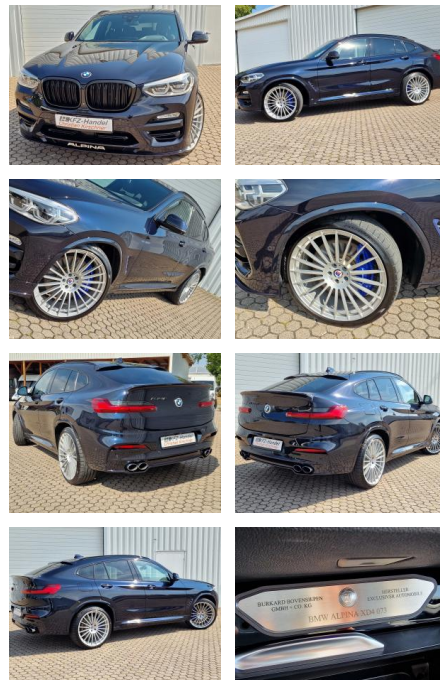

## BMW X4 Alpina XD4\* Nr.73\*AHK\*360°Cam\*ACC\*HUD\*22...

KK00-9-30073-Angebotsnr.:

Erstzulassung:	Kilometer:	Farbe:	Leistung:	Kraftstoffart:
05.11.2019	91.250	Schwarz	285 kW / 387 PS	Diesel

**PREIS**  
**51.300 €**