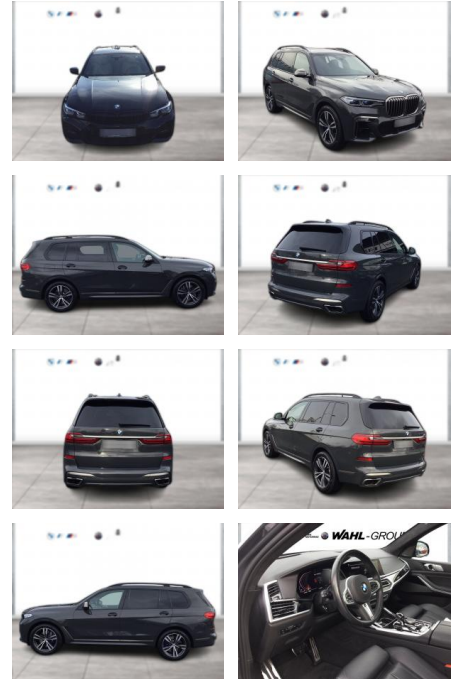

WG05-231984 **Angebotsnr.:**

Erstzulassung:	Kilometer:	Farbe:	Leistung:	Kraftstoffart:
01.09.2021	48.200	Grau	390 kW / 530 PS	Benzin

PREIS
80.700 €

FINANZIERUNGSBEISPIEL
Laufzeit: 72 Monate Anzahlung: 25 %
Basis-Finanzierung:* Mtl. Rate:
Zielraten-Finanzierung:** **700 €**