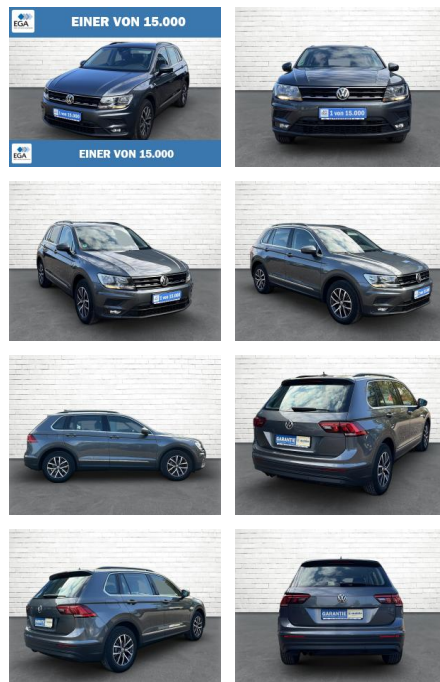

## Volkswagen Tiguan 1.5 TSI Comfortline \*Navi\*SHZ\*...

AB73-0008-959 **Angebotsnr.:**

Erstzulassung:	Kilometer:	Farbe:	Leistung:	Kraftstoffart:
13.09.2019	94.535	Grau	110 kW / 150 PS	Benzin

PREIS	FINANZIERUNGSBEISPIEL
<b>19.940 €</b>	Laufzeit: 72 Monate      Anzahlung: 25 %
	Basis-Finanzierung:*      Mtl. Rate:
	Zielraten-Finanzierung:** <b>173 €</b>