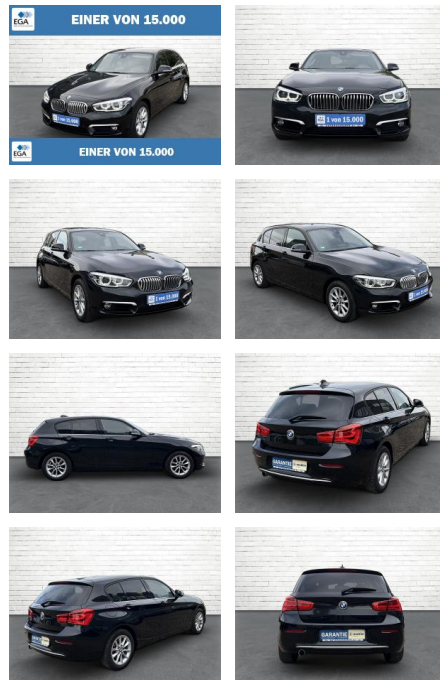

Ihr Ansprechpartner

Herr Volker Ehrlich
E-Mail: ehrlich@meyerautomobile.de
Telefon: 039205 67123

Meyer Automobile GmbH & Co. KG
Über der Dingelstelle 2 - 39171 Sülzetal - Tel.: 039205 / 67123

BMW 116116i Urban Line *LED*Navi*RFK*SHZ*PDC*

AB73-0023-1099 Angebotsnr.:

Erstzulassung:	Kilometer:	Farbe:	Leistung:	Kraftstoffart:
10.12.2018	46.636	Schwarz	80 kW / 109 PS	Benzin

PREIS	FINANZIERUNGSBEISPIEL	
16.550 €	Laufzeit: 72 Monate	Anzahlung: 25 %
	Basis-Finanzierung:**	Mtl. Rate: 144 €
	Zielraten-Finanzierung:**	