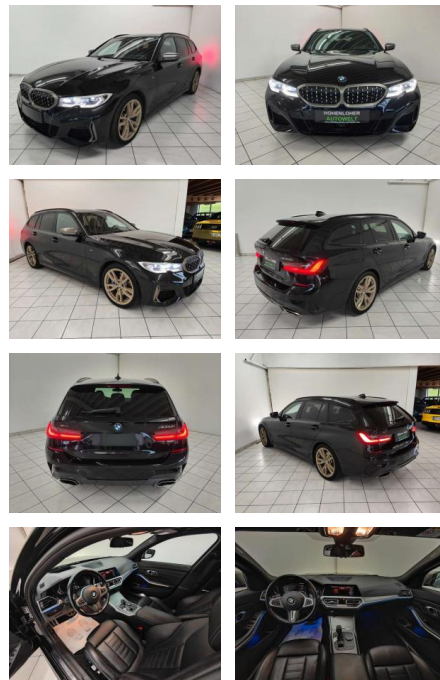

HA14-L07114 **Angebotsnr.:**

Erstzulassung:	Kilometer:	Farbe:	Leistung:	Kraftstoffart:	Verbr. komb.	CO2-Emission	CO2-Klasse (WLTP)
01.04.2021	97.780	Schwarz	275 kW / 374 PS	Benzin	6,9 l/100km	157 g/km	F