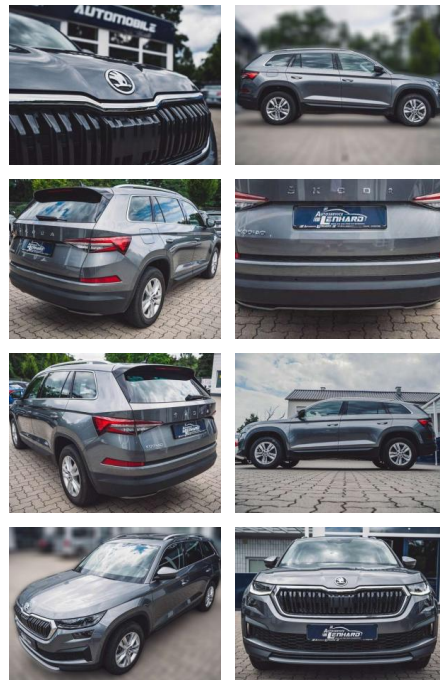

Ihr Ansprechpartner

Herr Volker Ehrlich
E-Mail: ehrlich@meyerautomobile.de
Telefon: 039205 67123

Meyer Automobile GmbH & Co. KG
Über der Dingelstelle 2 - 39171 Sülzetal - Tel.: 039205 / 67123

Skoda Kodiaq 2.0TDI DSG*DAB

AL36-6724 **Angebotsnr.:**

Erstzulassung:	Kilometer:	Farbe:	Leistung:	Kraftstoffart:
01.10.2022	27.923	Grau	110 kW / 150 PS	Benzin

PREIS
37.540 €

FINANZIERUNGSBEISPIEL

Laufzeit: 72 Monate Anzahlung: 25 %
Basis-Finanzierung:* Mtl. Rate:
Zielraten-Finanzierung:** **326 €**