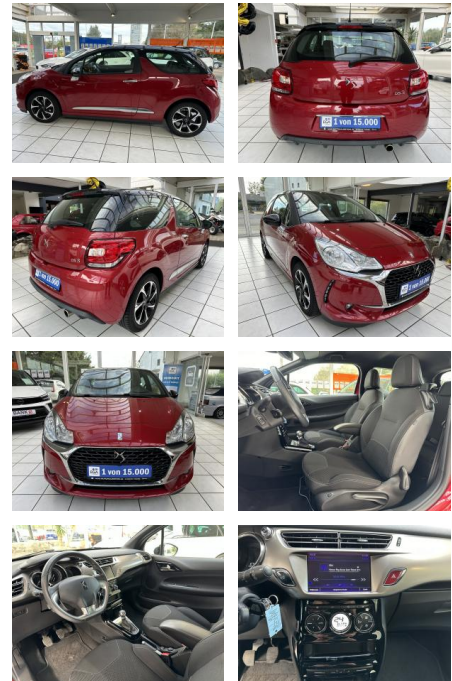

Ihr Ansprechpartner

Herr Volker Ehrlich
E-Mail: ehrlich@meyerautomobile.de
Telefon: 039205 67123

Meyer Automobile GmbH & Co. KG
Über der Dingelstelle 2 - 39171 Sülzetal - Tel.: 039205 / 67123

Citroën DS3 *Carplay*Klima*Scheckheft*

VN01-MS2410-~~Angebot~~..

Erstzulassung:	Kilometer:	Farbe:	Leistung:	Kraftstoffart:
01.03.2018	50.260		60 kW / 82 PS	Benzin

PREIS
11.390 €

FINANZIERUNGSBEISPIEL
Laufzeit: 72 Monate Anzahlung: 25 %
Basis-Finanzierung:* Mtl. Rate:
Zielraten-Finanzierung:** Mtl. Rate: **99 €**