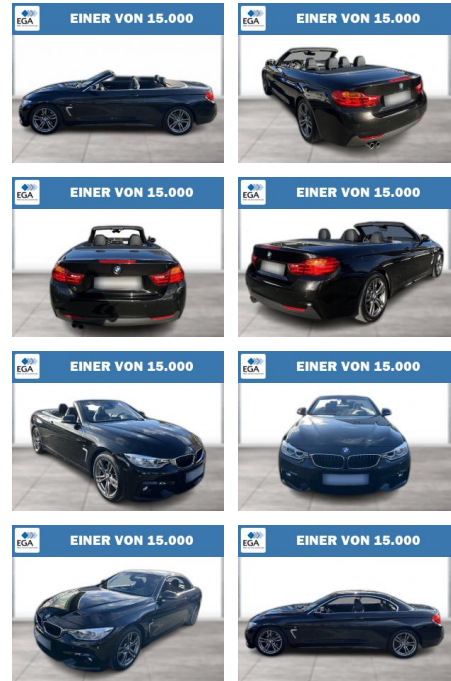

BMW 430i Cabrio M Sport Xenon PDC SHZ

WG08-258786 Angebotsnr.:

Erstzulassung:	Kilometer:	Farbe:	Leistung:	Kraftstoffart:
01.07.2016	84.136	Schwarz	185 kW / 252 PS	Benzin

PREIS
29.100 €

FINANZIERUNGSBEISPIEL