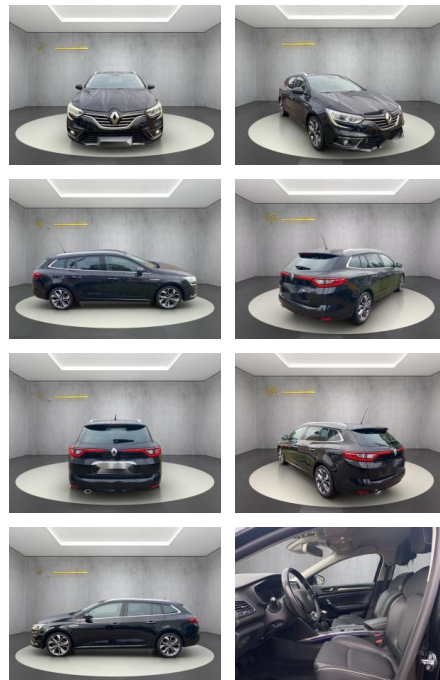

Ihr Ansprechpartner

Herr Volker Ehrlich
E-Mail: ehrlich@meyerautomobile.de
Telefon: 039205 67123

Meyer Automobile GmbH & Co. KG
Über der Dingelstelle 2 - 39171 Sülzetal - Tel.: 039205 / 67123

Renault Megane BOSE-Edition

WS04-963064 Angebotsnr.:

Erstzulassung:	Kilometer:	Farbe:	Leistung:	Kraftstoffart:
14.08.2019	29.330	Diverse	103 kW / 140 PS	Benzin

PREIS
21.790 €

FINANZIERUNGSBEISPIEL

Laufzeit: 72 Monate   Anzahlung: 25 %
Basis-Finanzierung:*   Mtl. Rate:
Zielraten-Finanzierung:** **189 €**

* Basisfinanzierung: Anzahlung: 5.448 Euro, Laufzeit: 72 Monate, Nettodarlehen: 16.343 Euro, Gesamtbetrag: 25.708 Euro, Zinssätze: 7.71% Sollz. (gebunden), 7.99% eff.
** Zielratenfinanzierung: Anzahlung: 5.448 Euro, Laufzeit: 72 Monate, Nettodarlehen: 16.343 Euro, Zielrate: 11.985 Euro, Gesamtbetrag: 26.317 Euro, Zinssätze: 7.71% Sollz. (gebunden), 7.99% eff.,

Vermittlung für: Santander Consumer Bank AG
Repräsentatives Beispiel gem. § 17 Abs. 4 PAngV. Diese Finanzierungsangebote sind Beispiele. Gerne ermitteln wir für Sie Ihr individuelles Angebot.

Ausstattung

Sicherheit

- Reifendruckkontrollsystem
- PDC Park Distance Control hinten
- Anti-Blockiersystem ABS
- Antischlupfregelung ASC+T
- elektronische Stabilitätskontrolle (ESP / DSP)
- Servolenkung
- Geschwindigkeitsregelung (Tempomat)
- Regensensor
- Kindersitzbefestigung
- PDC Park Distance Control vorne

Multimedia

- Android Auto
- Soundsystem
- USB
- Verkehrszeichenerkennung
- Touchscreen
- Navigation mit Bildschirm
- Bluetooth

Komfort

- Berganfahrassistent
- Front-, Seiten- und weitere Airbags
- Lederlenkrad
- Lordosenstütze
- Massagesitze
- Keyless Entry
- * **Außenspiegel abklappbar** *
- **Außenspiegel beheizbar** * **Außenspiegel elektr.** * **Einparkhilfe (PDC) Sensoren hinten** * **Einparkhilfe (PDC) Sensoren vorne** * **Elektr. Fensterheber** * **Elektr. Fensterheber vorne/hinten** * **Fahrsitz höhenverstellbar** * **keyless-Go** *
- **Klimaanlage** * **Klimaautomatik** *
- **Klimaautomatik 2 Zonen** * **Lederlenkrad** *
- **Lenksäule einstellbar** * **Lordosenstütze** *
- **Massagesitze** * **Mittelarmlehne** *
- **Rücksitzbank geteilt** * **Sitzheizung** *
- **Sitzheizung Vordersitze** * **Tempomat** *
- **Touchscreen** * **Volldigitales**

- 5 hinten 5
- 5mm * **Gepäck-/Laderaum-Unterteilung aufklappbar** * **Gepäckraumabdeckung / Rollo** * **Geschwindigkeits-Regelanlage (Tempomat)** * **Getriebe 6-Gang** *
- **Heckleuchten LED** * **Heckscheibe heizbar** *
- **Innenspiegel mit Ablendautomatik** *
- **Isofix-Aufnahmen für Kindersitz** *
- **Karosserie: 5-türig** * **Klimaautomatik 2-Zonen mit autom. Umluft-Control** *
- **Komfort-Paket** * **Kopf-Airbag-System hinten** * **Kopf-Airbag-System vorn** *
- **Lendenwirbelstütze Sitz vorn links** *
- **Lenkrad (Leder Nappa** * **3-Speichen)** *
- **Lenksäule (Lenkrad) höhenverstellbar** *
- **Lenksäule (Lenkrad) längsverstellbar** *
- **Licht- und Regensensor** * **LM-Felgen 7x17 (Exception)** * **Look-Paket** * **Luftdüsen im Fond** * **Mittelarmlehne hinten mit Getränkehalter** * **Mittelarmlehne vorn mit Ablagefach** * **Modularitäts-Paket** *

STÄNDIG ÜBER 15.000 FAHRZEUGE IM BESTAND!