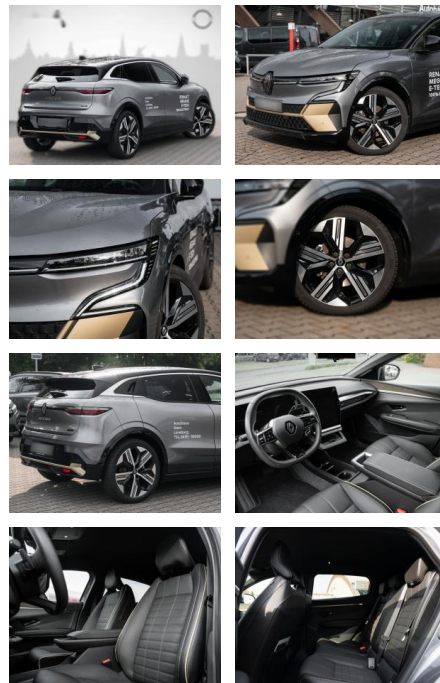

## Renault Megane E-Tech Electric Iconic EV60

RS04-1365830Angebotsnr.:

Erstzulassung:	Kilometer:	Farbe:	Leistung:	Kraftstoffart:	Reichweite elektr. (WLTP)
24.06.2023	6.000	Diverse	160 kW / 218 PS	Elektro	0 km