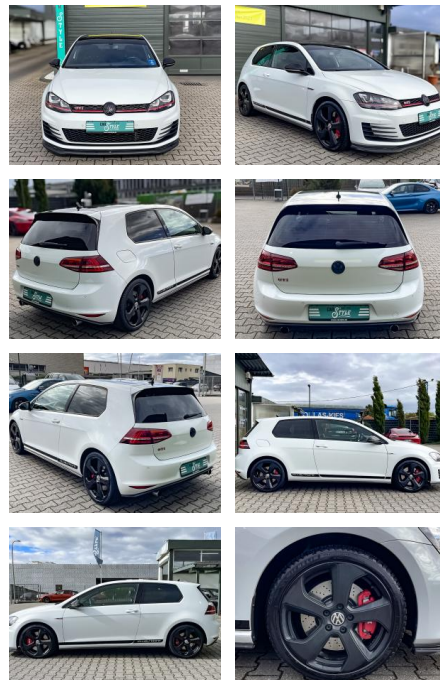

CS01-FO2409388 Angebotsnr.:

Erstzulassung:	Kilometer:	Farbe:	Leistung:	Kraftstoffart:
29.08.2016	100.000	Weiß	169 kW / 230 PS	Benzin

PREIS
16.620 €

FINANZIERUNGSBEISPIEL
Laufzeit: 72 Monate Anzahlung: 25 %
Basis-Finanzierung:* Mtl. Rate:
Zielraten-Finanzierung:** **1.144 €**