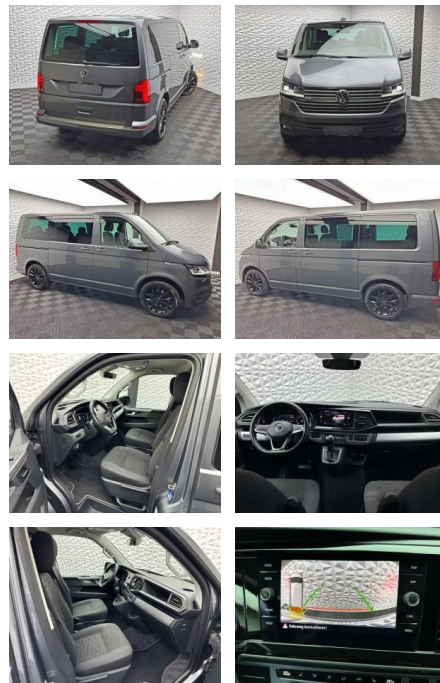

UW00-154554688 Angebotsnr.:

VERKAUFT

Erstzulassung:	Kilometer:	Farbe:	Leistung:	Kraftstoffart:	Verbr. komb.	CO2-Emission	CO2-Klasse (WLTP)
01.07.2020	93.982	Grau	146 kW / 199 PS	Benzin	7,2 l/100km	189 g/km	G

- mit Wischanlage Dekoreinlagen Bright Brushed Grey Leseleuchten vorn LED Trittstufenleuchten Innenspiegel mit Abblendautomatik Karosserie/Aufbau: Bus Karosserievariante: Normaldach Kühlergrill schwarz lackiert Lenkrad (Leder) mit Multifunktion Lenksäule (Lenkrad) verstellbar Motor 2
- 0 Ltr. - 146 kW TDI Nichtraucher-Paket Rußpartikelfilter Schadstoffarm nach Abgasnorm Euro 6d-TEMP Schiebetür Lade-/Fahrgastraum rechts Seitenairstag / Kopfairbag vorn Sitzbezug / Polsterung: Stoff Fahrer- und Beifahrersitz höhenverstellbar Fahrer- und Beifahrersitz mit Armlehnen vorn Beifahrersitz Komfort Lendenwirbelstützen Fahrer- und Beifahrersitz Lendenwirbelstütze