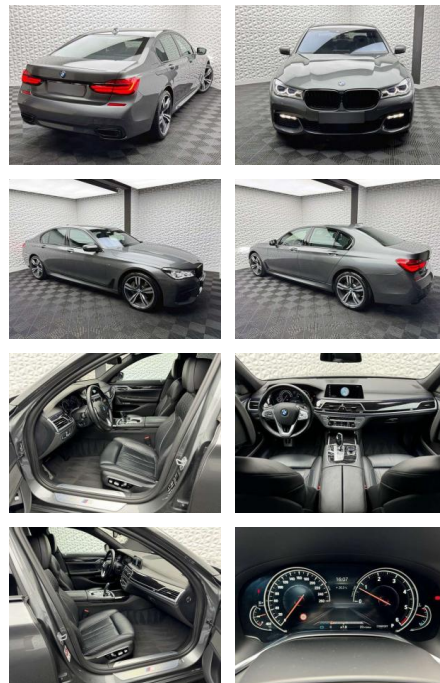

## BMW 730 d XDR/M-PAKET/KEY/PANO/360°/STHZ

UW00-102581876@gebotsnr.:

Erstzulassung:	Kilometer:	Farbe:	Leistung:	Kraftstoffart:	Verbr. komb.	CO2-Emission	CO2-Klasse (WLTP)
01.03.2017	57.447	Grau	195 kW / 265 PS	Benzin	4,8 l/100km	127 g/km	D