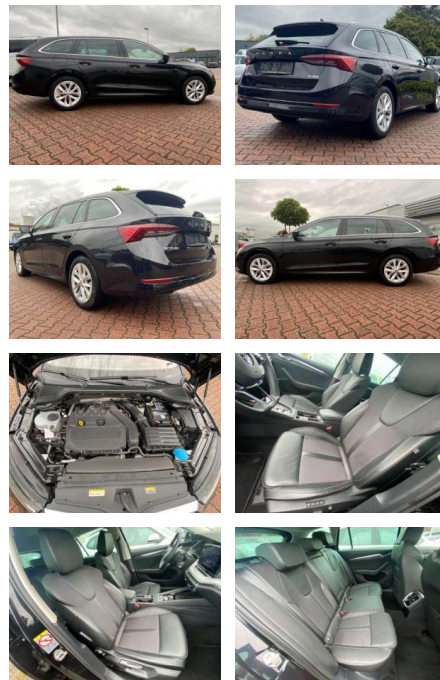

## Skoda Octavia Style 1.5 TSI ACT e-TEC Navi

AR35-LY16587Angebotsnr.:

Erstzulassung:	Kilometer:	Farbe:	Leistung:	Kraftstoffart:
01.08.2021	57.000	Schwarz	110 kW / 150 PS	Benzin

**PREIS**  
**27.640 €**

**FINANZIERUNGSBEISPIEL**  
Laufzeit: 72 Monate      Anzahlung: 25 %  
Basis-Finanzierung:\*      Mtl. Rate:  
Zielraten-Finanzierung:\*\* **240 €**