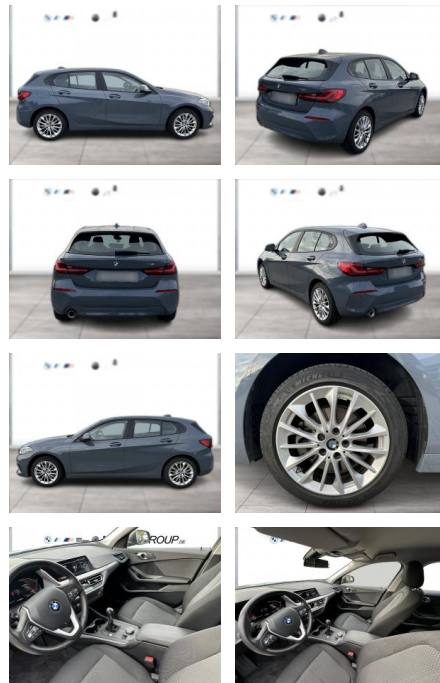

## BMW 116i ADVANTAGE LC PROF LED GRA PDC SHZG

WG04-262891 **Angebotsnr.:**

Erstzulassung:	Kilometer:	Farbe:	Leistung:	Kraftstoffart:
01.09.2023	12.400	Grau	80 kW / 109 PS	Benzin

**PREIS**  
**25.080 €**