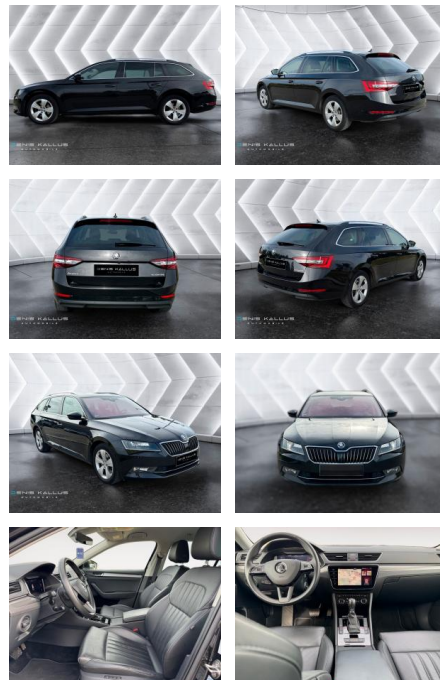

DK05-385385320 Angebotsnr.:

Erstzulassung:	Kilometer:	Farbe:	Leistung:	Kraftstoffart:
17.05.2019	97.231	Diverse	140 kW / 190 PS	Diesel

PREIS
25.610 €

FINANZIERUNGSBEISPIEL

Laufzeit: 72 Monate Anzahlung: 25 %
Basis-Finanzierung:* Mtl. Rate:
Zielraten-Finanzierung:** **222 €**