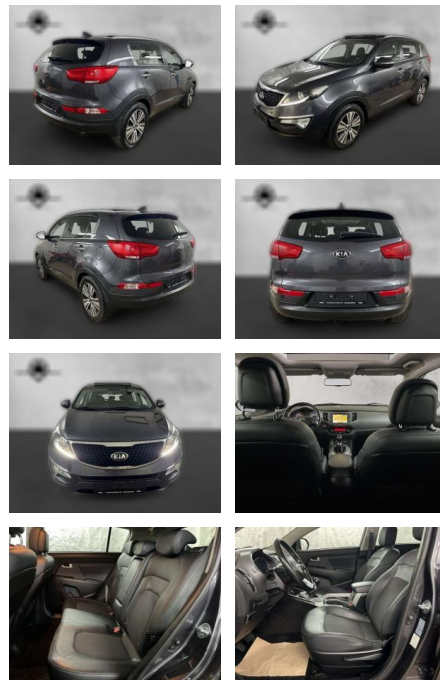

AP38-8954210 Angebotsnr.:

Erstzulassung:	Kilometer:	Farbe:	Leistung:	Kraftstoffart:
01.07.2015	100.000	Grau	122 kW / 166 PS	Benzin

PREIS
15.200 €

FINANZIERUNGSBEISPIEL
Laufzeit: 72 Monate Anzahlung: 25 %
Basis-Finanzierung:* Mtl. Rate:
Zielraten-Finanzierung:** **132 €**