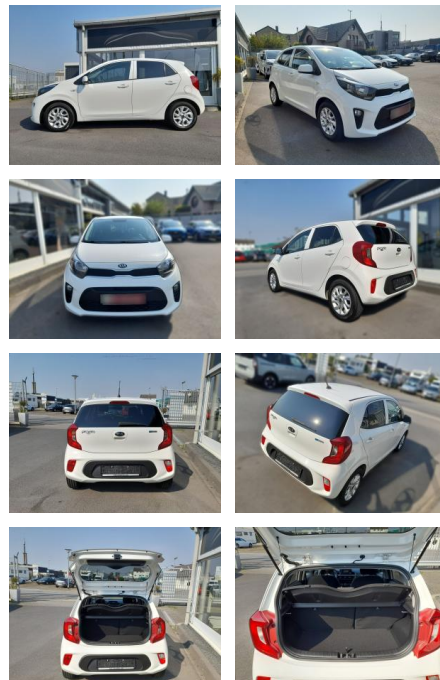

## Kia Picanto Dream

SP05-40385362 **Angebotsnr.:**

Erstzulassung:	Kilometer:	Farbe:	Leistung:	Kraftstoffart:	Verbr. komb.	CO2-Emission	CO2-Klasse (WLTP)
03.12.2019	12.000	Diverse	62 kW / 84 PS	Benzin	5,0 l/100km	114 g/km	