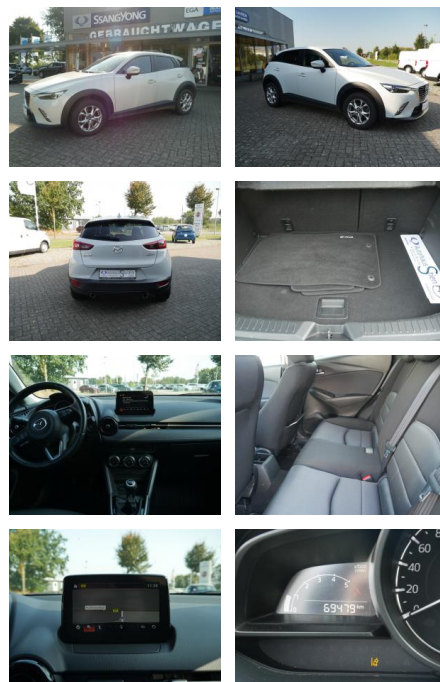

AS5A-SST2409 Angebot Nr.:

Erstzulassung:	Kilometer:	Farbe:	Leistung:	Kraftstoffart:
01.06.2017	69.427	Weiß	77 kW / 105 PS	Diesel

PREIS	FINANZIERUNGSBEISPIEL	
16.370 €	Laufzeit: 72 Monate Anzahlung: 25 %	* Basisfinanzierung: Anzahlung: 4.093 Euro, Laufzeit: 72 Monate, Nettodarlehen: 12.278 Euro, Gesamtbetrag: 19.313 Euro, Zinssätze: 7.71% Sollz. (gebunden), 7.99% eff. ** Zielratenfinanzierung: Anzahlung: 4.093 Euro, Laufzeit: 72 Monate, Nettodarlehen: 12.278 Euro, Zielrate: 9.004 Euro, Gesamtbetrag: 19.771 Euro, Zinssätze: 7.71% Sollz. (gebunden), 7.99% eff., Vermittlung für: Santander Consumer Bank AG Repräsentatives Beispiel gem. § 17 Abs. 4 PAngV. Diese Finanzierungsangebote sind Beispiele. Gerne ermitteln wir für Sie Ihr individuelles Angebot.
	Basis-Finanzierung:* Mtl. Rate:	
	Zielraten-Finanzierung:** 142 €	