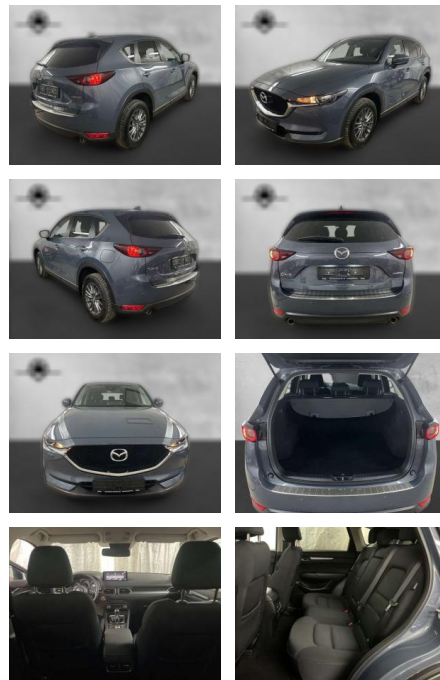

Ihr Ansprechpartner

Herr Volker Ehrlich
E-Mail: ehrlich@meyerautomobile.de
Telefon: 039205 67123

Meyer Automobile GmbH & Co. KG
Über der Dingelstelle 2 - 39171 Sülzetal - Tel.: 039205 / 67123

Mazda CX-5 2.0 SKYACTIV Exclusive-Line LED

AP38-6429010 Angebotsnr.:

Erstzulassung:	Kilometer:	Farbe:	Leistung:	Kraftstoffart:	Verbr. komb.	CO2-Emission	CO2-Klasse (WLTP)
01.06.2021	24.000	Grau	121 kW / 165 PS	Benzin	7,2 l/100km	163 g/km	F

PREIS
26.530 €