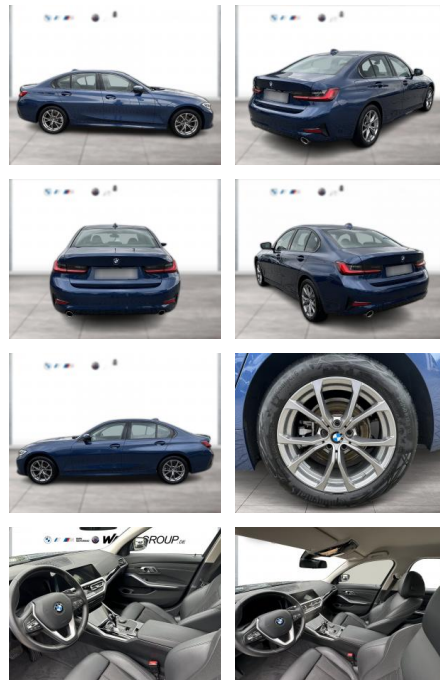

Ihr Ansprechpartner

Herr Volker Ehrlich
E-Mail: ehrlich@meyerautomobile.de
Telefon: 039205 67123

Meyer Automobile GmbH & Co. KG
Über der Dingelstelle 2 - 39171 Sülzetal - Tel.: 039205 / 67123

BMW 320d SPORT LINE LC PROF LASER GRA ALARM

WG04-230893 Angebotsnr.:

Erstzulassung:	Kilometer:	Farbe:	Leistung:	Kraftstoffart:
01.09.2021	50.400	Blau	140 kW / 190 PS	Diesel

PREIS
31.160 €

FINANZIERUNGSBEISPIEL
Laufzeit: 72 Monate Anzahlung: 25 %
Basis-Finanzierung:* Mtl. Rate:
Zielraten-Finanzierung:** **270 €**