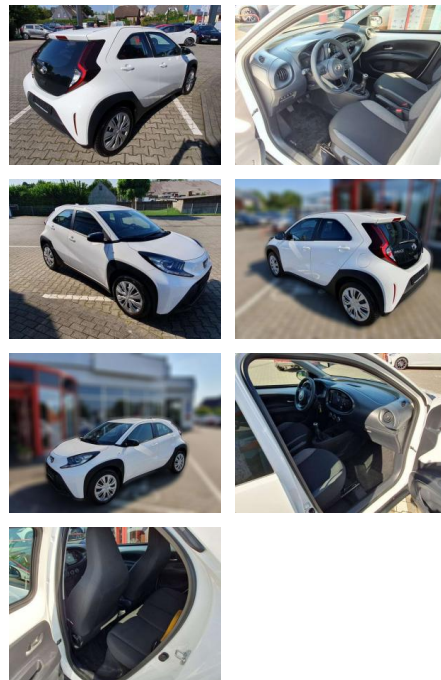

## Toyota Aygo X Play

BG05-NR. 62\_166 Gebotsnr.:

Erstzulassung:	Kilometer:	Farbe:	Leistung:	Kraftstoffart:	Verbr. komb.	CO2-Emission	CO2-Klasse (WLTP)
01.06.2023	9.900	Weiß	53 kW / 72 PS	Benzin	5,0 l/100km	114 g/km	C