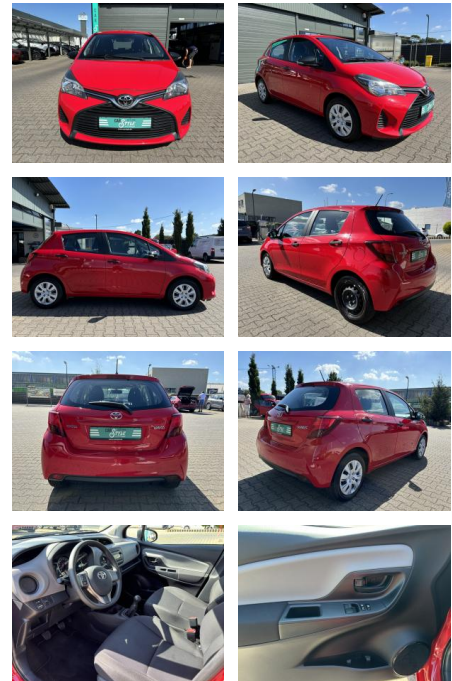

Ihr Ansprechpartner

Herr Volker Ehrlich
E-Mail: ehrlich@meyerautomobile.de
Telefon: 039205 67123

Meyer Automobile GmbH & Co. KG
Über der Dingelstelle 2 - 39171 Sülzetal - Tel.: 039205 / 67123

Toyota Yaris 1.0 VVTi KLIMA TÜV PDC

CS01-KOMTOYOTAVARISAR

Erstzulassung:	Kilometer:	Farbe:	Leistung:	Kraftstoffart:
16.11.2016	92.000	Rot	51 kW / 69 PS	Benzin

PREIS
9.930 €

FINANZIERUNGSBEISPIEL

Laufzeit: 72 Monate Anzahlung: 25 %
Basis-Finanzierung:* Mtl. Rate:
Zielraten-Finanzierung:** Mtl. Rate: **86 €**