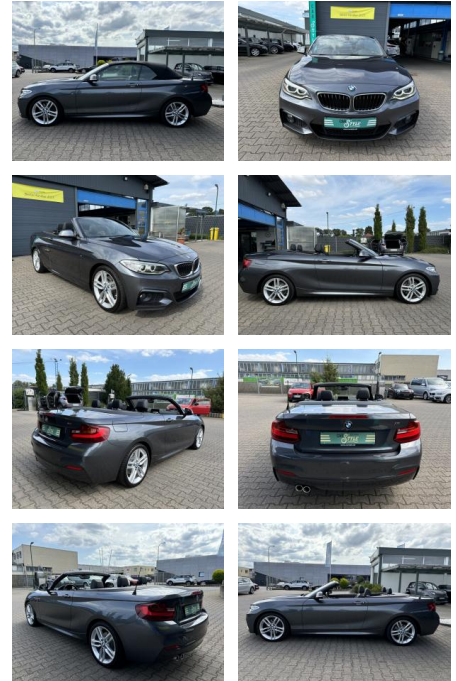

Ihr Ansprechpartner

Herr Volker Ehrlich
E-Mail: ehrlich@meyerautomobile.de
Telefon: 039205 67123

Meyer Automobile GmbH & Co. KG
Über der Dingelstelle 2 - 39171 Sülzetal - Tel.: 039205 / 67123

BMW 225d M SPORT PAKET SHZ NAVI PDC HiFi

CS01-FO2407256gebotsnr.:

Erstzulassung:	Kilometer:	Farbe:	Leistung:	Kraftstoffart:
17.05.2016	87.500	grau	165 kW / 224 PS	Diesel

PREIS
23.830 €

FINANZIERUNGSBEISPIEL

Laufzeit: 72 Monate Anzahlung: 25 %
Basis-Finanzierung:* Mtl. Rate:
Zielraten-Finanzierung:** **207 €**