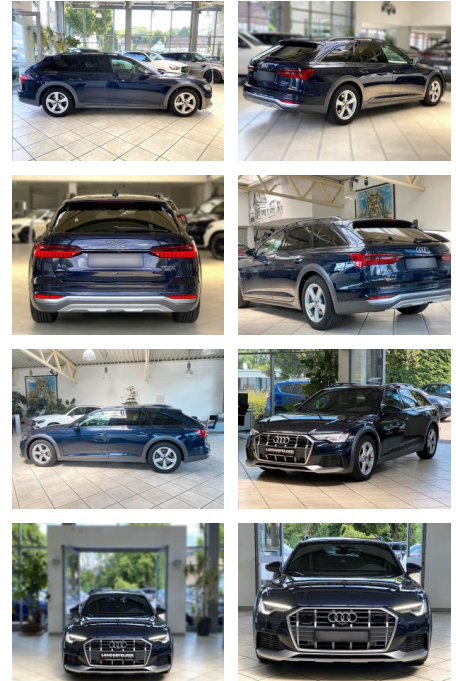

LA05-58-02217Angebotsnr.:

Erstzulassung:	Kilometer:	Farbe:	Leistung:	Kraftstoffart:
02.03.2022	66.702	Diverse	180 kW / 245 PS	Diesel

PREIS	FINANZIERUNGSBEISPIEL	
49.100 €	Laufzeit: 72 Monate	Anzahlung: 25 %
	Basis-Finanzierung:**	Mtl. Rate:
	Zielraten-Finanzierung:**	426 €