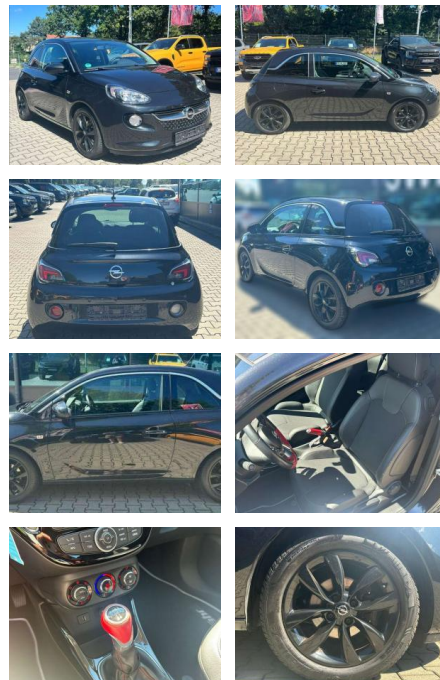

Ihr Ansprechpartner

Herr Volker Ehrlich
E-Mail: ehrlich@meyerautomobile.de
Telefon: 039205 67123

Meyer Automobile GmbH & Co. KG
Über der Dingelstelle 2 - 39171 Sülzetal - Tel.: 039205 / 67123

Opel Adam 1.2 Jam

JW00-UN-8573Angebotsnr.:

Erstzulassung:	Kilometer:	Farbe:	Leistung:	Kraftstoffart:	Verbr. komb.	CO2-Emission	CO2-Klasse (WLTP)
01.06.2016	81.900	Schwarz	51 kW / 69 PS	Benzin	5,3 l/100km	126 g/km	D

PREIS
8.600 €

Sicherheit

- Anti-Blockiersystem ABS

Multimedia

- Radio

Weiteres

- Fahrzeugnummer: UN-8573
- Farbe Karbonschwarz
- aus 2.Hd. alle Inspektionen Sondermodell Jam
- 12 Monate Garantie
- Meistergeprüft
- FZ fährt bitte exakten KM Stand erfragen
- Sonderausstattung: Sitzheizung
- Klimaautomatik
- Alus 16
- Interior Color "Red" - Akzente im Lederlenkrad in Rot - Schaltknäuf in Rot - Handbremshebel in Rot Info-Display

- groß
- Interieur-Color-Paket
- Klimaautomatik
- LM-Felgen 6
- 5x16 (Horns
- Midnight Black)
- Metallic-/Mineraleffekt-Lackierung
- Parkpilotsystem hinten
- Raucher-Paket
- Sitz vorn rechts höhenverstellbar
- Sitzbezug / Polsterung: Stoff / Ledernachbildung
- Wärmeschutzverglasung hinten abgedunkelt (Solar-Protect) Weitere Ausstattung A-Z: Airbag Beifahrerseite abschaltbar
- Airbag Fahrer-/Beifahrerseite
- Audiosystem CD 3.0 BT (Radio/CD-Player / Bluetooth)
- Außenspiegel elektr. verstell- und heizbar und manuell anklappbar