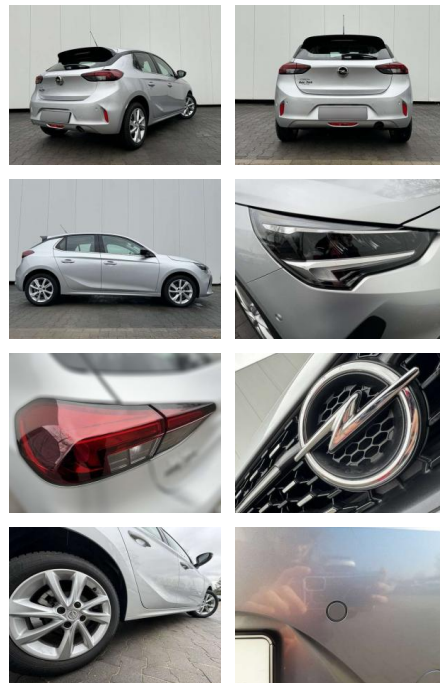

## Opel Corsa Corsa 1.2 Turbo Aut. Elegance

AP08-310774 **Angebotsnr.:**

Erstzulassung:	Kilometer:	Farbe:	Leistung:	Kraftstoffart:	Verbr. komb.	CO2-Emission	CO2-Klasse (WLTP)
01.01.2023	13.300	Silber	74 kW / 101 PS	Benzin	5,6 l/100km	127 g/km	D