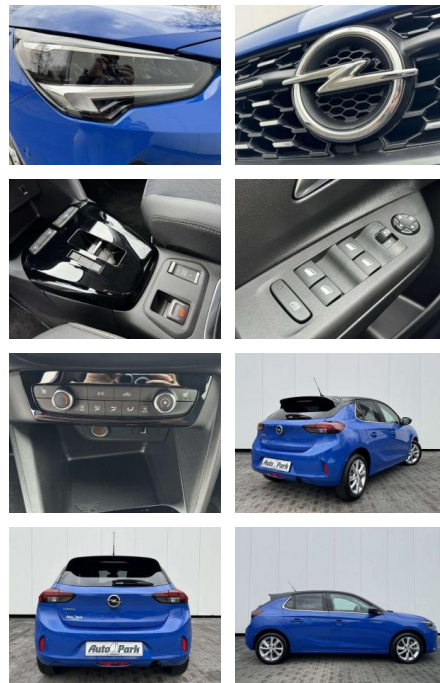

## Opel Corsa Corsa 1.2 Turbo Aut. Elegance

AP08-310121 **Angebotsnr.:**

Erstzulassung:	Kilometer:	Farbe:	Leistung:	Kraftstoffart:	Verbr. komb.	CO2-Emission	CO2-Klasse (WLTP)
01.12.2022	26.950	Blau	74 kW / 101 PS	Benzin	5,6 l/100km	127 g/km	D