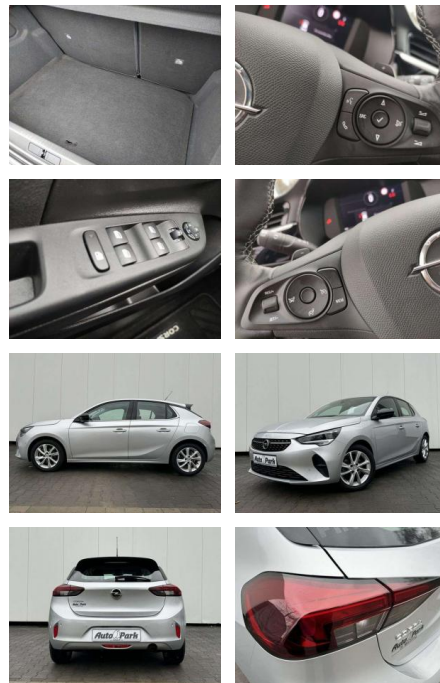

## Opel Corsa Corsa 1.2 Turbo Aut. Elegance

AP08-310697 **Angebotsnr.:**

Erstzulassung:	Kilometer:	Farbe:	Leistung:	Kraftstoffart:	Verbr. komb.	CO2-Emission	CO2-Klasse (WLTP)
01.01.2023	4.900	Silber	74 kW / 101 PS	Benzin	5,6 l/100km	127 g/km	D