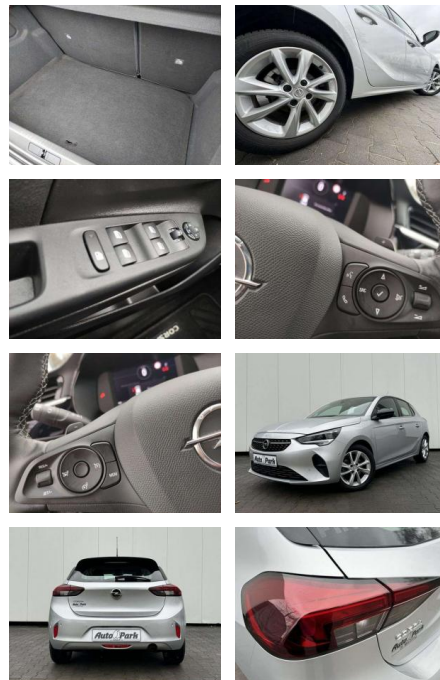

Ihr Ansprechpartner

Herr Volker Ehrlich
E-Mail: ehrlich@meyerautomobile.de
Telefon: 039205 67123

Meyer Automobile GmbH & Co. KG
Über der Dingelstelle 2 - 39171 Sülzetal - Tel.: 039205 / 67123

Opel Corsa Corsa 1.2 Turbo Aut. Elegance

AP08-310740 **Angebotsnr.:**

Erstzulassung:	Kilometer:	Farbe:	Leistung:	Kraftstoffart:	Verbr. komb.	CO2-Emission	CO2-Klasse (WLTP)
01.01.2023	17.900	Silber	74 kW / 101 PS	Benzin	5,6 l/100km	127 g/km	D

PREIS
19.520 €

FINANZIERUNGSBEISPIEL

Laufzeit: 72 Monate   Anzahlung: 25 %
Basis-Finanzierung:*   Mtl. Rate:
Zielraten-Finanzierung:** **169 €**

* Basisfinanzierung: Anzahlung: 4.880 Euro, Laufzeit: 72 Monate, Nettodarlehen: 14.640 Euro, Gesamtbetrag: 23.029 Euro, Zinssätze: 7.71% Sollz. (gebunden), 7.99% eff.
** Zielratenfinanzierung: Anzahlung: 4.880 Euro, Laufzeit: 72 Monate, Nettodarlehen: 14.640 Euro, Zielrate: 10.736 Euro, Gesamtbetrag: 23.575 Euro, Zinssätze: 7.71% Sollz. (gebunden), 7.99% eff.,

Vermittlung für: Santander Consumer Bank AG
Repräsentatives Beispiel gem. § 17 Abs. 4 PAngV. Diese Finanzierungsangebote sind Beispiele. Gerne ermitteln wir für Sie Ihr individuelles Angebot.

Ausstattung

Sicherheit

- Anti-Blockiersystem ABS

Multimedia

- Radio

Weiteres

- volldigitales Kombiinstrument
- Touchscreen Display LED-Scheinwerfer
- Adaptives Bremslicht Fernlichtassistent
- 16" Leichtmetallfelgen Klimaanlage Sitz:
- Sitzheizung vorn Einparkhilfe vorn und hinten
- Geschwindigkeitsregler Spur- und Spurhalte-Assistent
- Multifunktions-Lederlenkrad Radio:
- Multimedia Radio mit 7"- Touchscr
- Radiozubehör: DAB-Tuner (DAB+fähig)
- Innenspiegel automatisch abblendbar
- Außenspiegel elek. verstellb. u. beh.(2) Toter-Winkel-Warner
- Getriebe: 8-Stufen-Automatikgetriebe

- 12V in der Mittelkonsole
- Zentralverriegelung: 2 Zündschlüssel
- Zentralverriegelung m. Funkfernbedienung
- Lichtsensor und Regensensor Vorrüstung für Kindersitz "ISOFIX" vorn
- Vorrüstung für Kindersitz "ISOFIX" hint.
- Wärmeschutzverglasung
- getönt USB-Schnittstelle
- Umgebungsausleuchtung Pollenfilter
- Parkbremse
- elektrisch Dreipunktsicherheitsgurte (5)
- Drehzahlmesser Dachspoiler Bremsleuchte
- dritte Bordcomputer
- Außenspiegelgehäuse in schwarz
- Airbag: Kopfairbags vorn und hinten
- Airbag: Seitenairbags vorn
- Airbag: Fahrer- und Bei.seite "Full-Size"
- Lackierung: Metallic Ablagefächer
- Parkpilot
- Einparkhilfe hinten Park & Go
- Elektronisches Stabilitätsprog. ESP
- Plus Fahrerinstrumentendisplay 7"