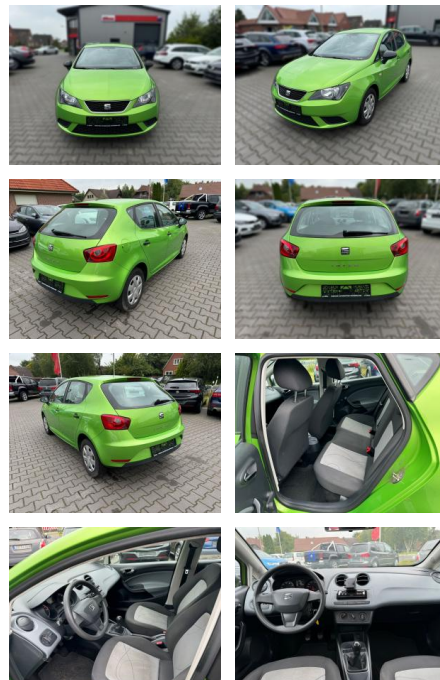

Ihr Ansprechpartner

Herr Volker Ehrlich
E-Mail: ehrlich@meyerautomobile.de
Telefon: 039205 67123

Meyer Automobile GmbH & Co. KG
Über der Dingelstelle 2 - 39171 Sülzetal - Tel.: 039205 / 67123

Seat Ibiza 1,2 Lim. Reference,4-Türig,HU/AU

FA03-39577260 Angebotsnr.:

Erstzulassung:	Kilometer:	Farbe:	Leistung:	Kraftstoffart:	Verbr. komb.	CO2-Emission	CO2-Klasse (WLTP)
24.06.2015	140.510	Diverse	44 kW / 60 PS	Benzin	5,5 l/100km	128 g/km	

PREIS
6.350 €

Multimedia

- USB

Komfort

- Lederlenkrad

Weiteres

- **Über 15.000 weitere PKW sofort verfügbar** Zu Verkaufen ist ein Seat Ibiza 1
- **2- Guter Zustand- Scheckheftgepflegt-TÜV AU NEU (bei Übergabe)-Ausstattung: Metallic-Lackierung**
- 3-Punkt-Sicherheitsgurt hinten mitte
- 4 Lautsprecher
- Airbag Beifahrerseite abschaltbar
- Airbag Fahrer-/Beifahrerseite
- Antriebs-Schlupfregelung (ASR)
- Außenspiegel konvex
- links
- Außentemperaturanzeige

- Dachantenne
- Elektron. Differentialsperre (EDS)
- Gepäckraumabdeckung / Rollo
- Innenraumfilter: Staub- und Pollenfilter
- Isofix-Aufnahmen für Kindersitz
- Karosserie: 5-türig
- Kopfstützen vorn verstellbar
- Kühlergrill mit Chromrand
- Lenksäule (Lenkrad) verstellbar
- Modellpflege
- Motor 1
- 2 Ltr. - 44 kW 12V
- Reifen-Reparaturset
- Rücksitzbank / Lehne kpl. klappbar
- Schadstoffarm nach Abgasnorm Euro 5
- Seitenairbag
- Sitz vorn links höhenverstellbar
- Stahlfelgen 6x15
- Steckdose (12V-Anschluß) in Mittelkonsole
- Stoßfänger lackiert